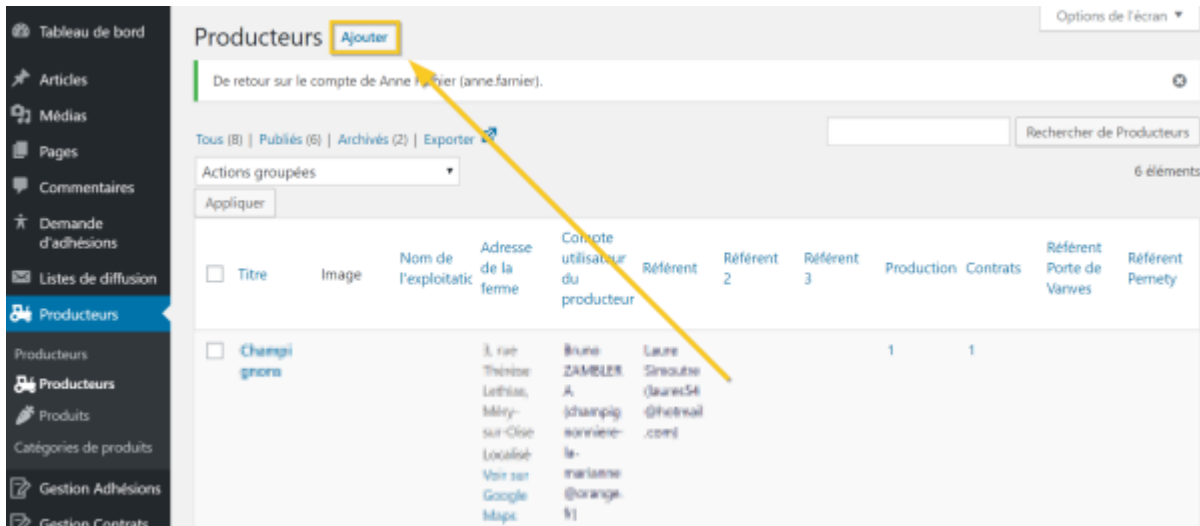

Création d'une fiche "Producteur"

Pré-requis

Avoir créé un compte pour le référent

Se rendre dans Le Tableau de Bord

Menu Producteurs/Ajouter

Remplir tous les champs demander

Ajouter Producteur

Saisissez votre titre ici