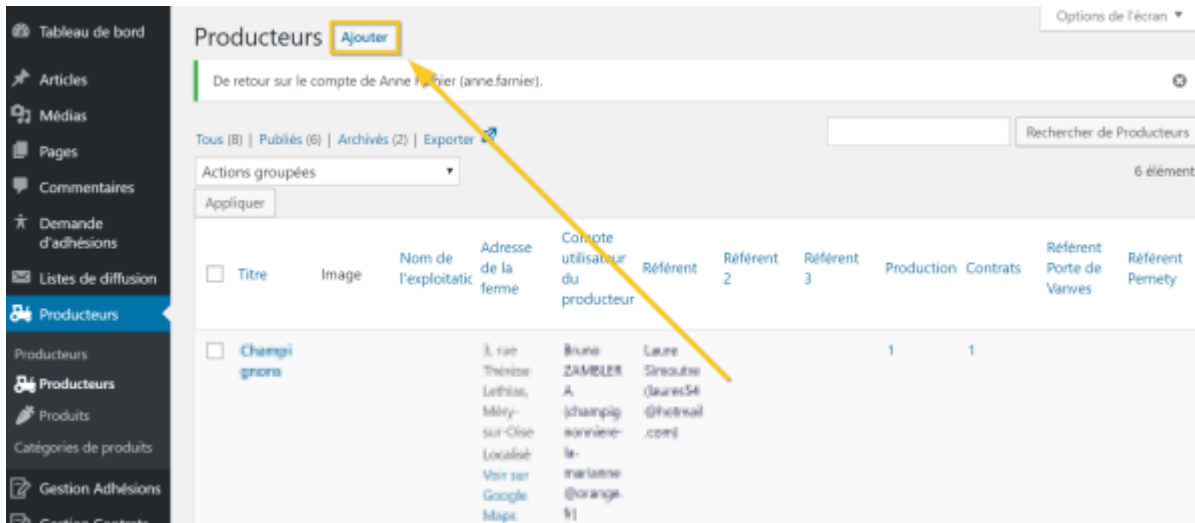

Création d'une fiche "Producteur"

Pré-requis

Avoir créé un compte pour le référent

Se rendre dans Le Tableau de Bord

Menu Producteurs/Ajouter

Remplir tous les champs demander

Ajouter Producteur

Saisissez votre titre ici