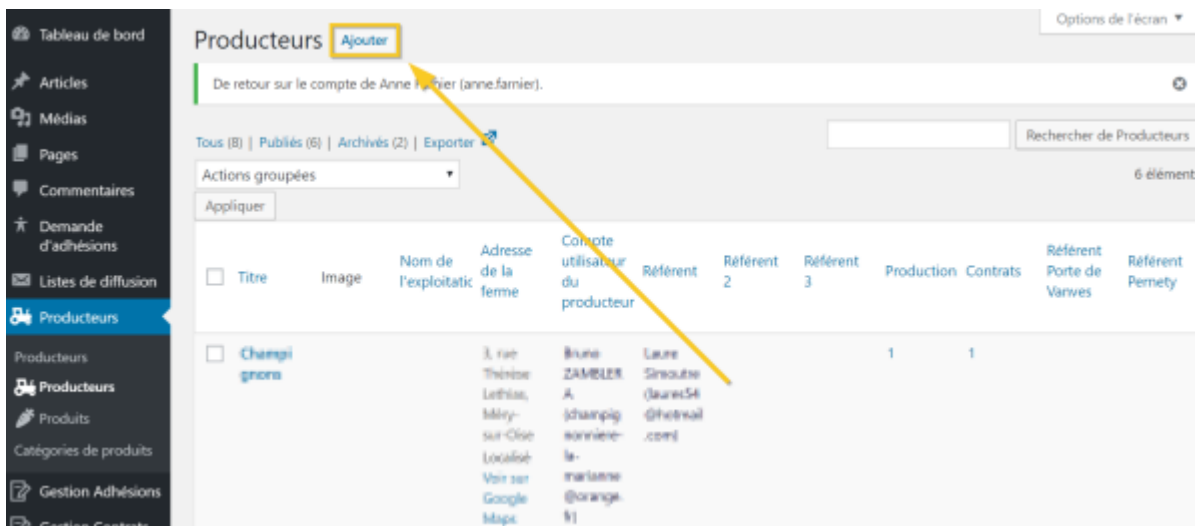

# Création d'une fiche "Producteur"

Pré-requis

Avoir créé un compte pour le référent

Se rendre dans Le Tableau de Bord

Menu Producteurs/Ajouter

Remplir tous les champs demander