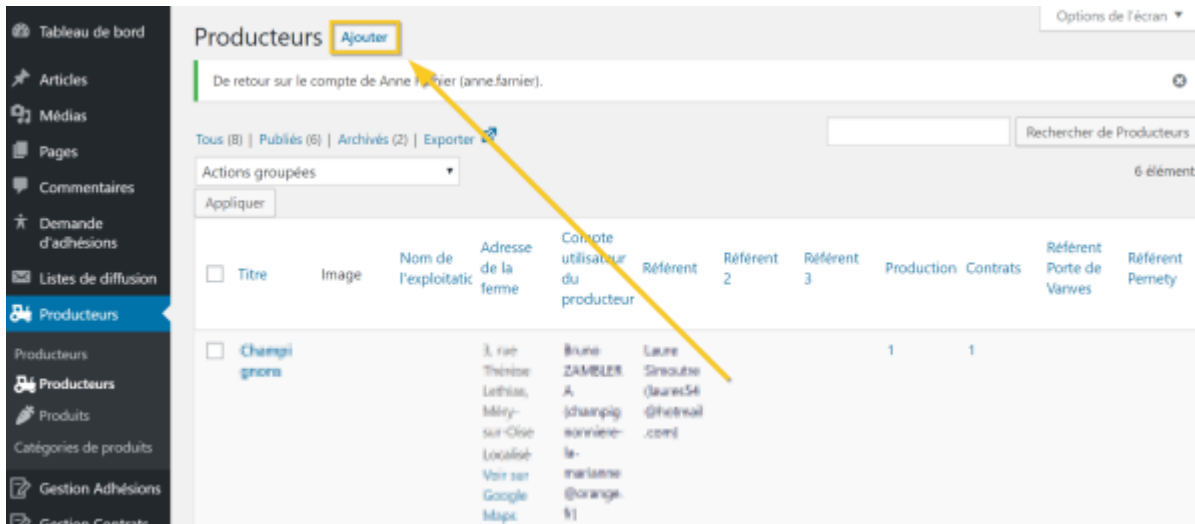

Création d'une fiche "Producteur"

Se rendre dans Le Tableau de Bord

Menu Producteurs/Ajouter

From: <https://wiki.amapress.fr/> - **Documentation en ligne d'Amapress**

Permanent link: https://wiki.amapress.fr/referent_producteur/fiche_producteur?rev=1551474348