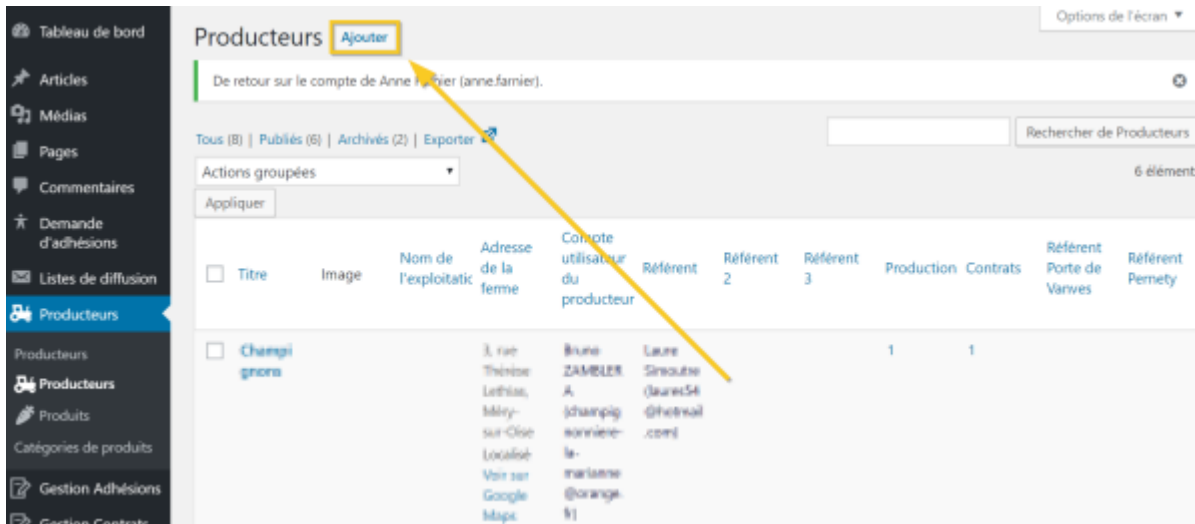

# Création d'une fiche "Producteur"

Se rendre dans Le Tableau de Bord

Menu Producteurs/Ajouter

From:

<https://wiki.amapress.fr/> - Documentation en ligne d'Amapress

Permanent link:

[https://wiki.amapress.fr/referent\\_producteur/fiche\\_producteur?rev=1551474348](https://wiki.amapress.fr/referent_producteur/fiche_producteur?rev=1551474348)