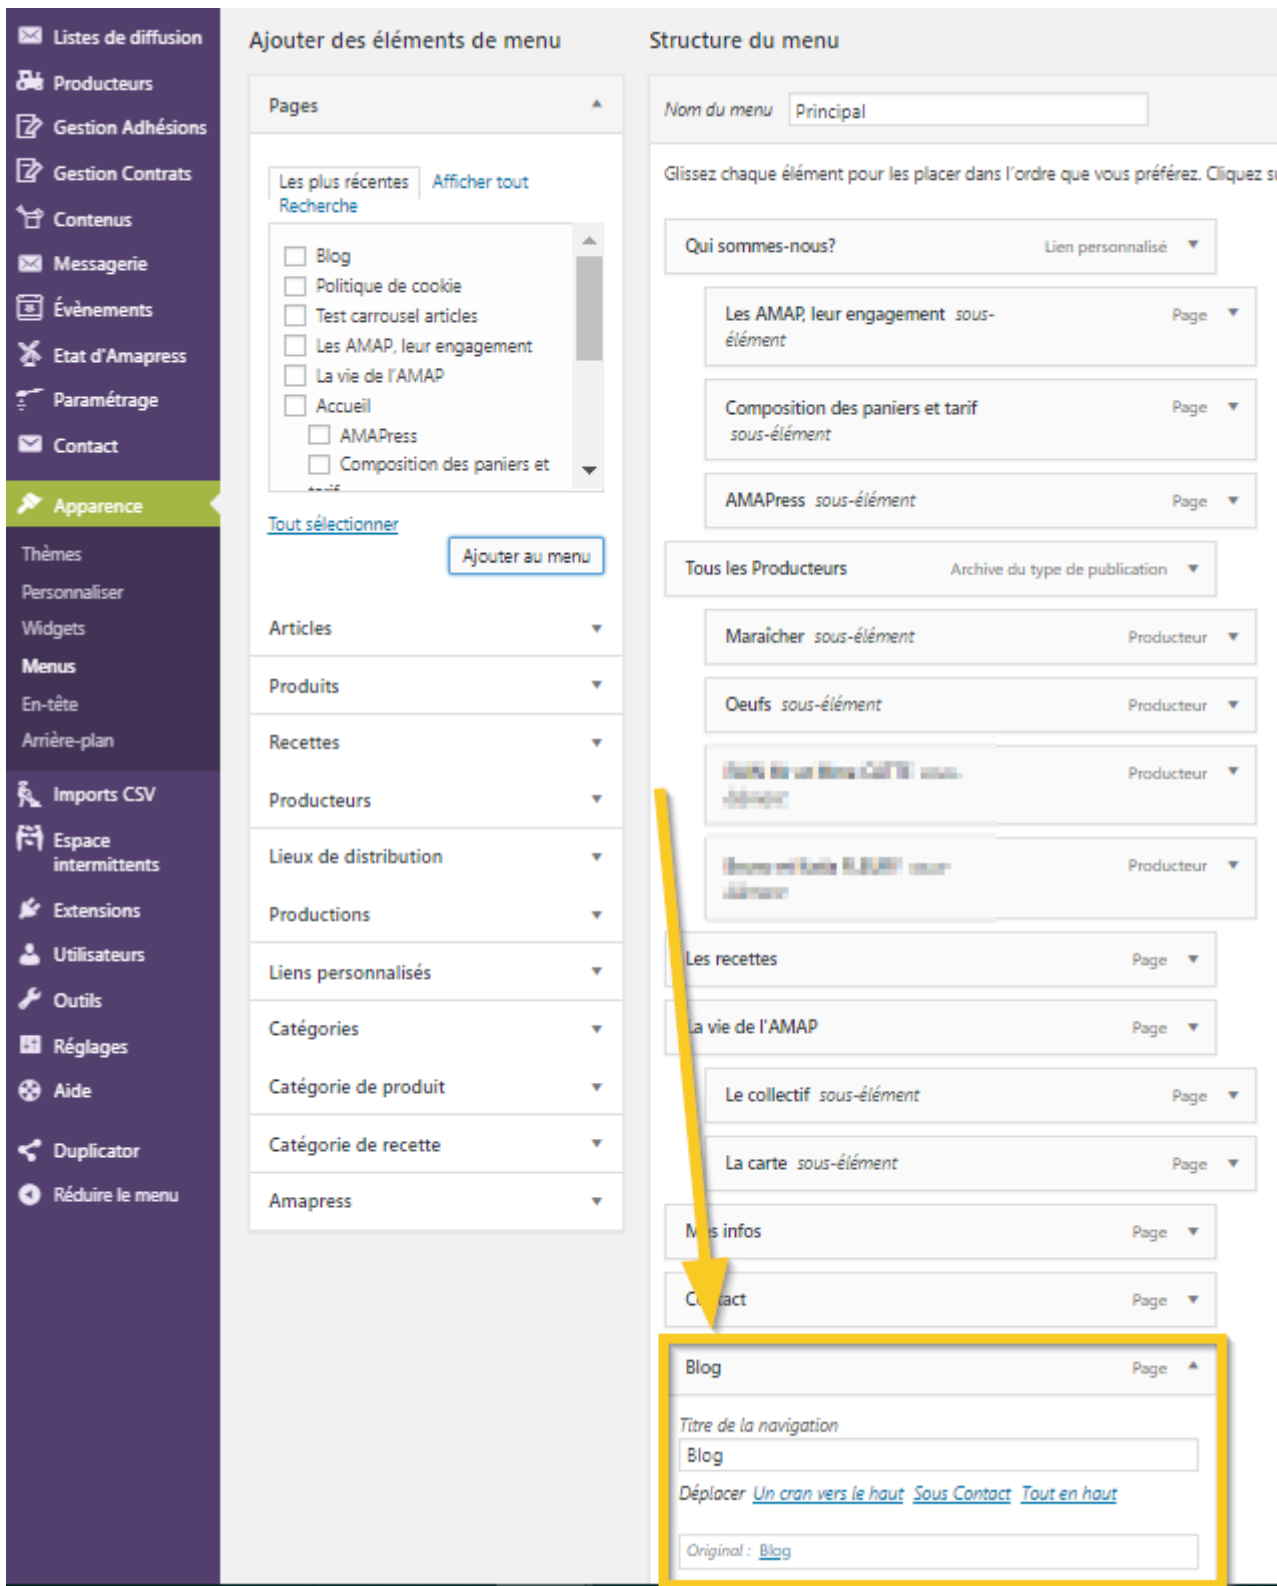

### Afficher un carrousel sur la page d'accueil

Placer le shortcode suivant pour afficher vos derniers articles publiés sur la page d'accueil :

```
[latest-selected-content limit="1" display="title" elements="0" type="post" status="publish" orderby="dateD"]
```

### Ajouter des éléments de menu

Pages ▲

Les plus récentes    Afficher tout  
Recherche

- Blog ←
- Politique de cookie
- Test carrousel articles
- Les AMAP, leur engagement
- La vie de l'AMAP
- Accueil
  - AMAPress
  - Composition des paniers et

[Tout sélectionner](#)

Ajouter au menu

Le menu Blog apparaît en bas de la colonne de droite

Renommer et déplacer le menu à l'emplacement et au niveau hiérarchique qui vous convient

La vie de l'AMAP Page ▾