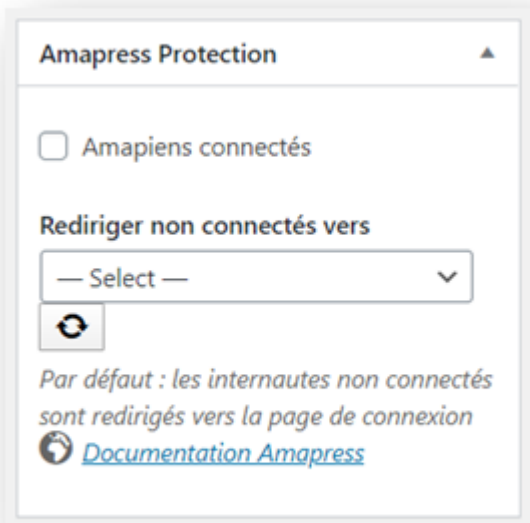

Comment rendre publique ou protéger une page ?

Amapress est à la fois un site vitrine pour les nouveaux adhérents potentiels et un site personnalisé pour chaque amapien.

Certaines pages doivent donc être accessibles uniquement aux “amapiens connecté”s afin de protéger leurs données.

Page publique

Accessible à tous les internautes qui s'intéressent à votre Amap.

Exemple : “Accueil”, “Contact”, “Les Producteurs”

Page protégée

Accessible aux utilisateurs qui se sont identifiés : les “amapiens connectés”.

Les Pages protégées sont automatiquement cachées du menu du site pour les internautes non connecté.

Exemple : “Mes contrats”, “La carte des amapiens”

Amapress protection

Cocher ► **Amapiens connectés** pour rendre la page accessible uniquement aux utilisateurs qui se sont identifiés.